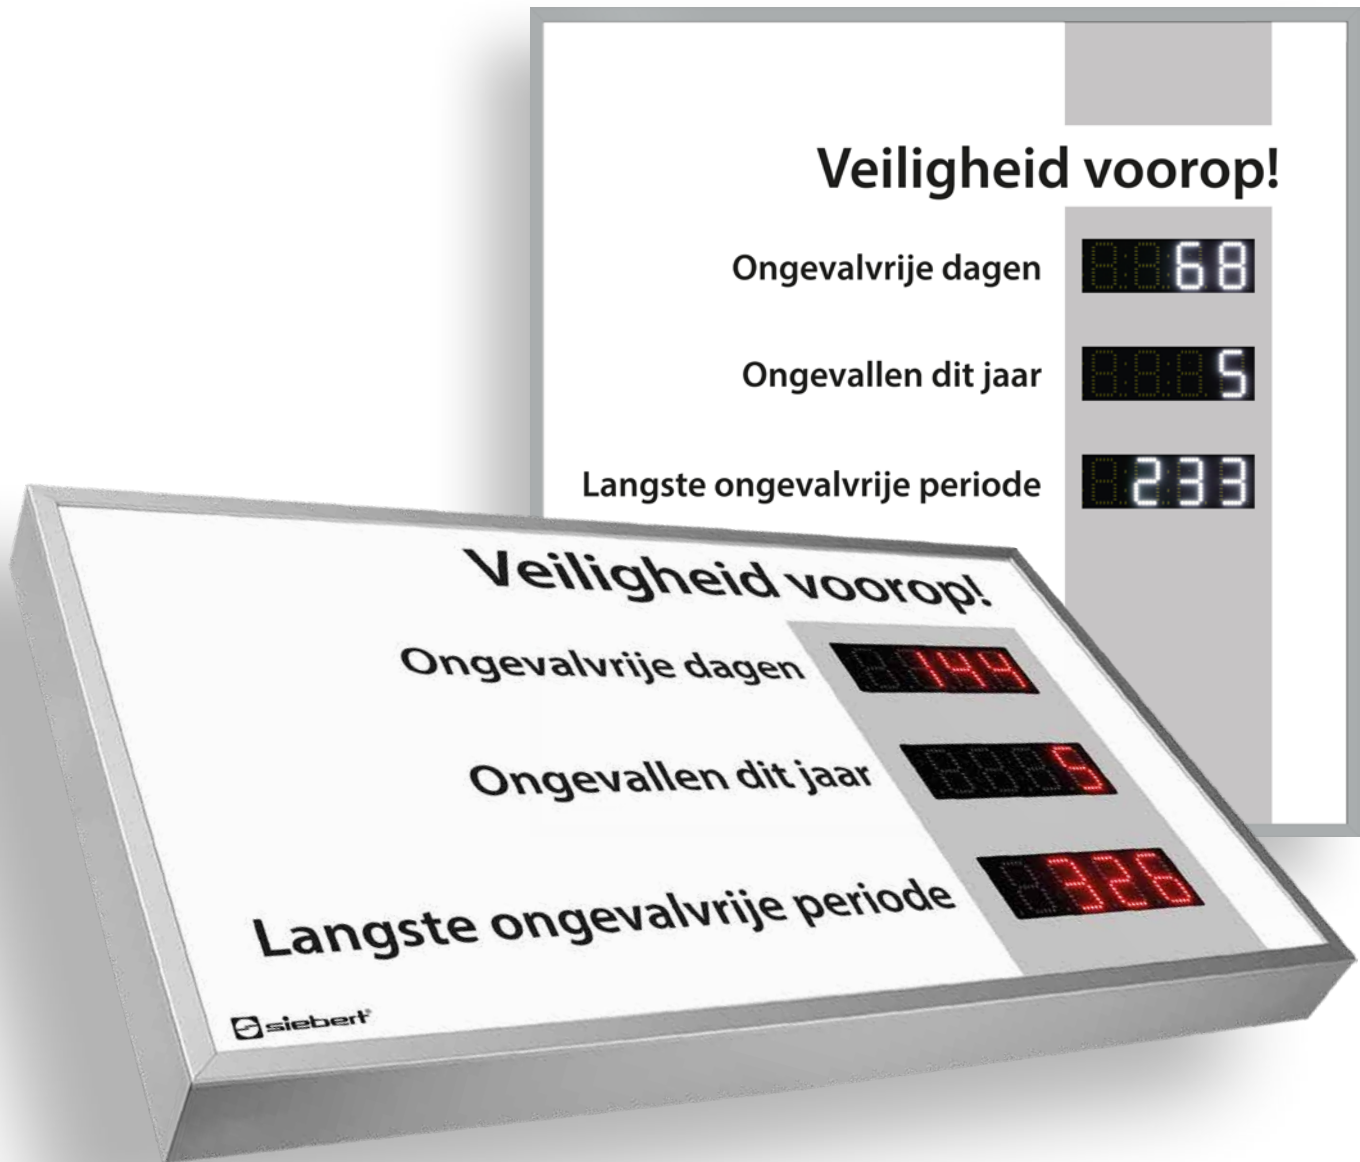

Serie XC650

- Elegante aluminium behuizing
- Bijzonder representatieve afmetingen in twee formaten:
  Liggend formaat 1000 x 560 x 62 mm (serie XC650 Linea)
  Vierkant formaat 1000 x 1000 x 62 mm (serie XC650 Quadro)
- 2 of 3 regels met elk 4 LED-cijfers voor kerngetallen van de ongevallenstatistieken
- Grote cijfer hoogte 55 mm
- Voor binnen-, optioneel voor buitenopstelling