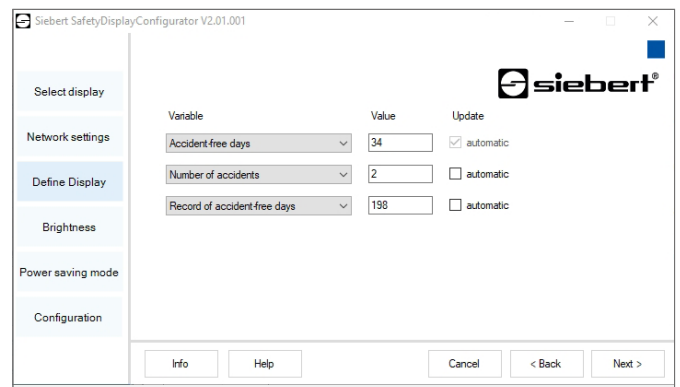

Hoe wordt het display ingesteld?

De instelling vindt plaats via meegeleverde PC-software. Tijdens de inbedrijfstelling wordt het aantal ongevalvrije dagen ingesteld op de huidige waarde. Daarna wordt deze waarde elke 24 uur automatisch met een dag verhoogd. Als zich een ongeval voordoet, kunnen de getoonde ongevalvrije dagen vanaf de PC op nul worden gezet.

De displays hebben een USB-interface voor aansluiting op een PC. De verbinding kan ook via Bluetooth tot stand worden gebracht (behalve serie XC610 en XC620). Optioneel zijn de displays verkrijgbaar met Ethernet TCP/IP interface, zodat ze in een netwerk kunnen worden geïntegreerd.

De displays met Ethernet TCP/IP interface kunnen worden geïntegreerd in WLAN architecturen via access point of bridge. De benodigde onderdelen zijn verkrijgbaar als accessoires.

Als alternatief voor bediening met PC software zijn de displays optioneel verkrijgbaar voor bediening met een infrarood afstandsbediening.

Welke taal heeft de belettering?

U kunt de taal van de belettering (Ongevalsvrije dagen, Ongevallen sinds het begin van het jaar, Langste ongevalsvrije tijd): Engels, Frans, Duits, Italiaans, Nederlands of Spaans. Andere talen zijn ook mogelijk.

Zo stelt u uw de display samen

Wanneer u een serie hebt gekozen, geeft u in de bestelsleutel de kleur van de LED, de bediening en de taal van het layout, alsmede of het display voor binnen- of buitengebruik is bestemd.